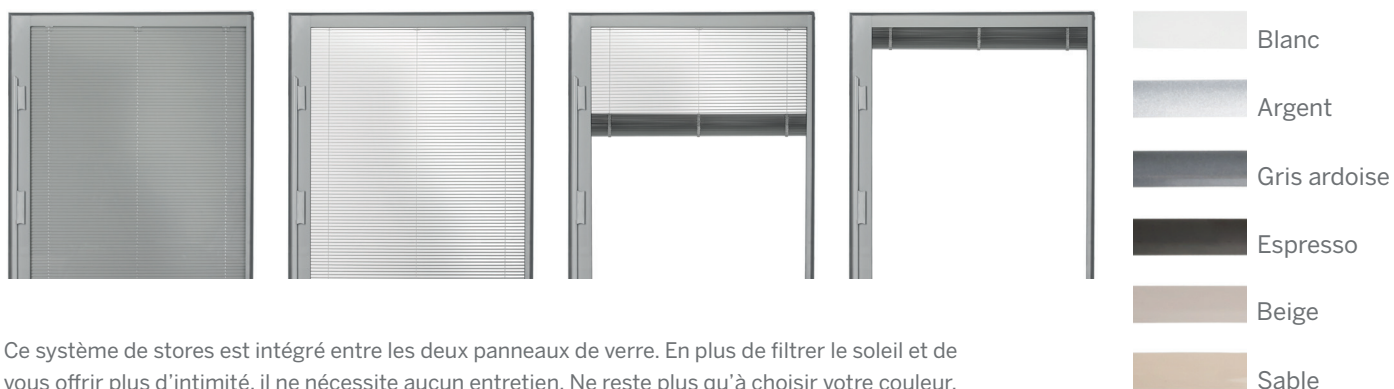

OPTIONS

STORES INTÉGRÉS

Ce système de stores est intégré entre les deux panneaux de verre. En plus de filtrer le soleil et de vous offrir plus d'intimité, il ne nécessite aucun entretien. Ne reste plus qu'à choisir votre couleur.

PEINTURE

Les portes peuvent être peintes à l'intérieur et/ou à l'extérieur selon vos spécifications de couleurs.

Aussi, afin d'agencer le cadre de votre porte, un éventail de couleur imitant le bois est offert.