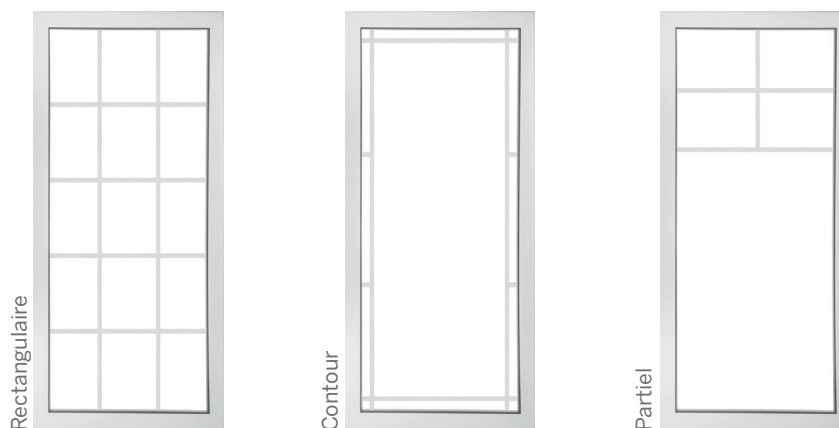

OPTIONS

STORES INTÉGRÉS

Ce système de stores est intégré entre les deux panneaux de verre. En plus de filtrer le soleil et de vous offrir plus d'intimité, il ne nécessite aucun entretien. Ne reste plus qu'à choisir votre couleur.

PEINTURE

Les portes peuvent être peintes à l'intérieur et/ou à l'extérieur selon vos spécifications de couleurs.

Aussi, afin d'agencer le cadre de votre porte, un éventail de couleur imitant le bois est offert.

MOULURES À BRIQUE

CARRELAGES

OPTIONS

VERRE DOUBLE ÉNERGÉTIQUE

Unité scellée de 7/8"

VERRE TRIPLE CLAIR OU ÉNERGÉTIQUE

Unité scellée de 1 1/4"

POIGNÉES EURO CONTEMPORAINES