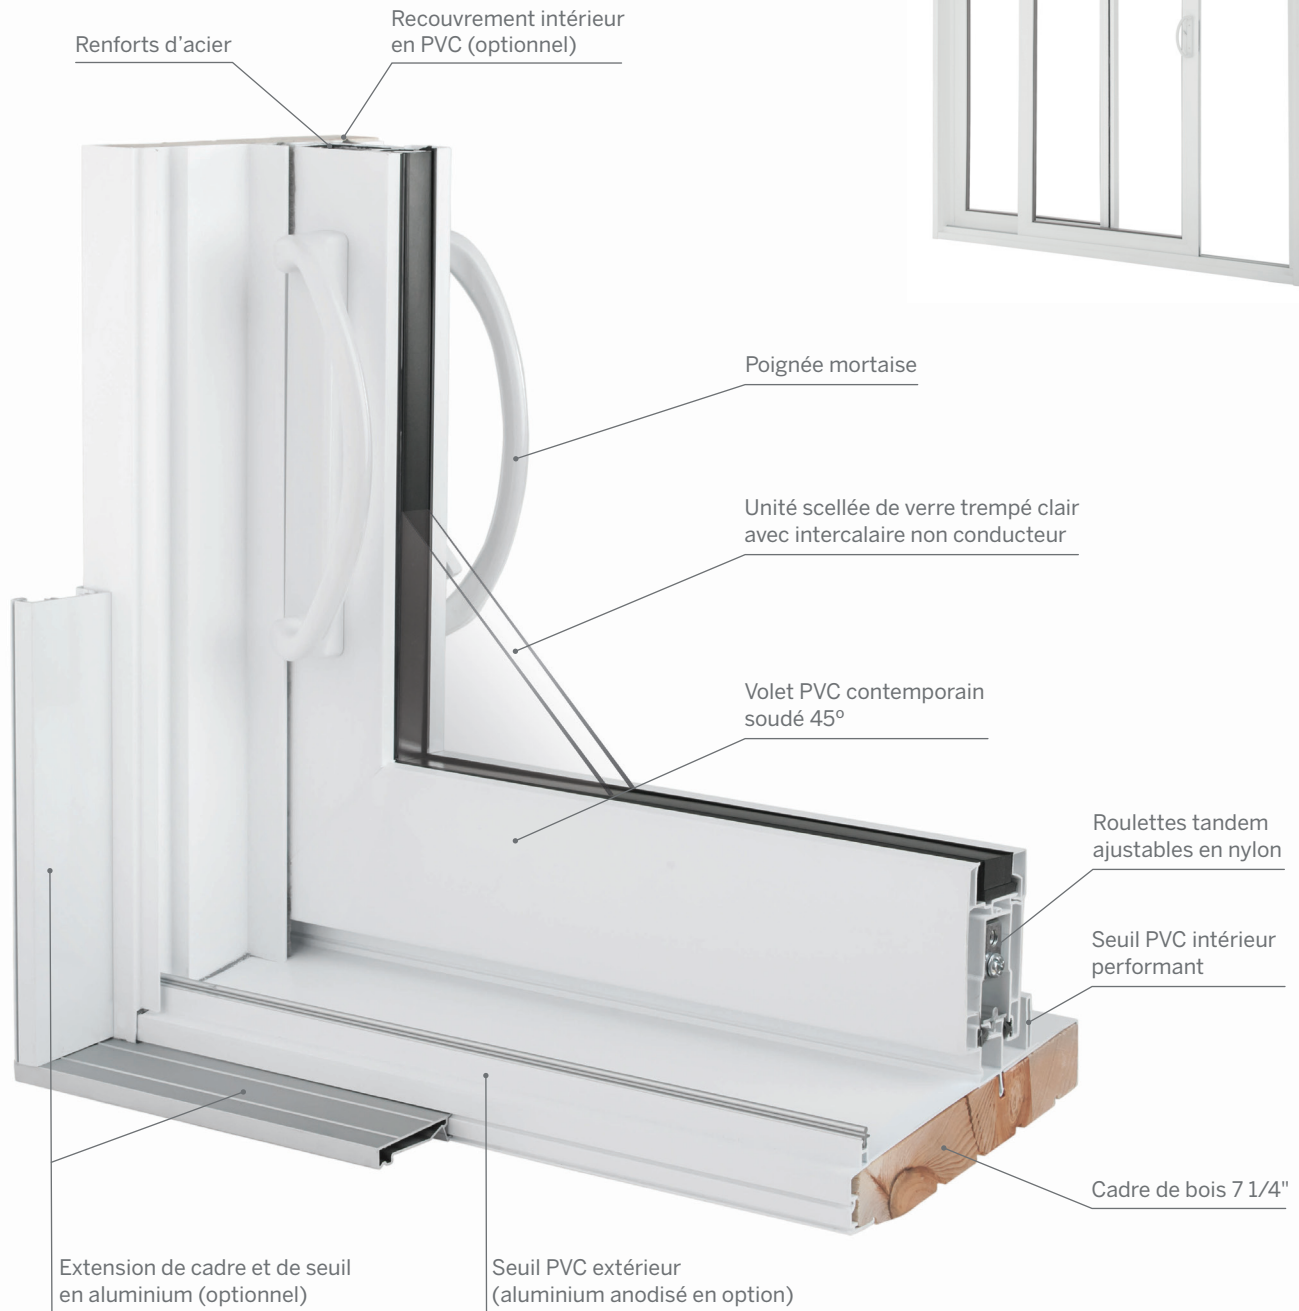

CLASSIQUE C

CARACTÉRISTIQUES

Dimensions sur mesure possibles

PERFORMANCES

NORMES	INFILTRATION D'AIR	RÉSISTANCE À L'EAU	PRESSION DE CALCUL	DÉSIGNATION PRINCIPALE
AAMA/WDMA/CSA 101/I.S.2/A440-11	A3	400 Pa (8,35 psf)	2160 Pa (45 psf)	R-CP45-SD 1793 X 2055 mm (~ 71 X 81")