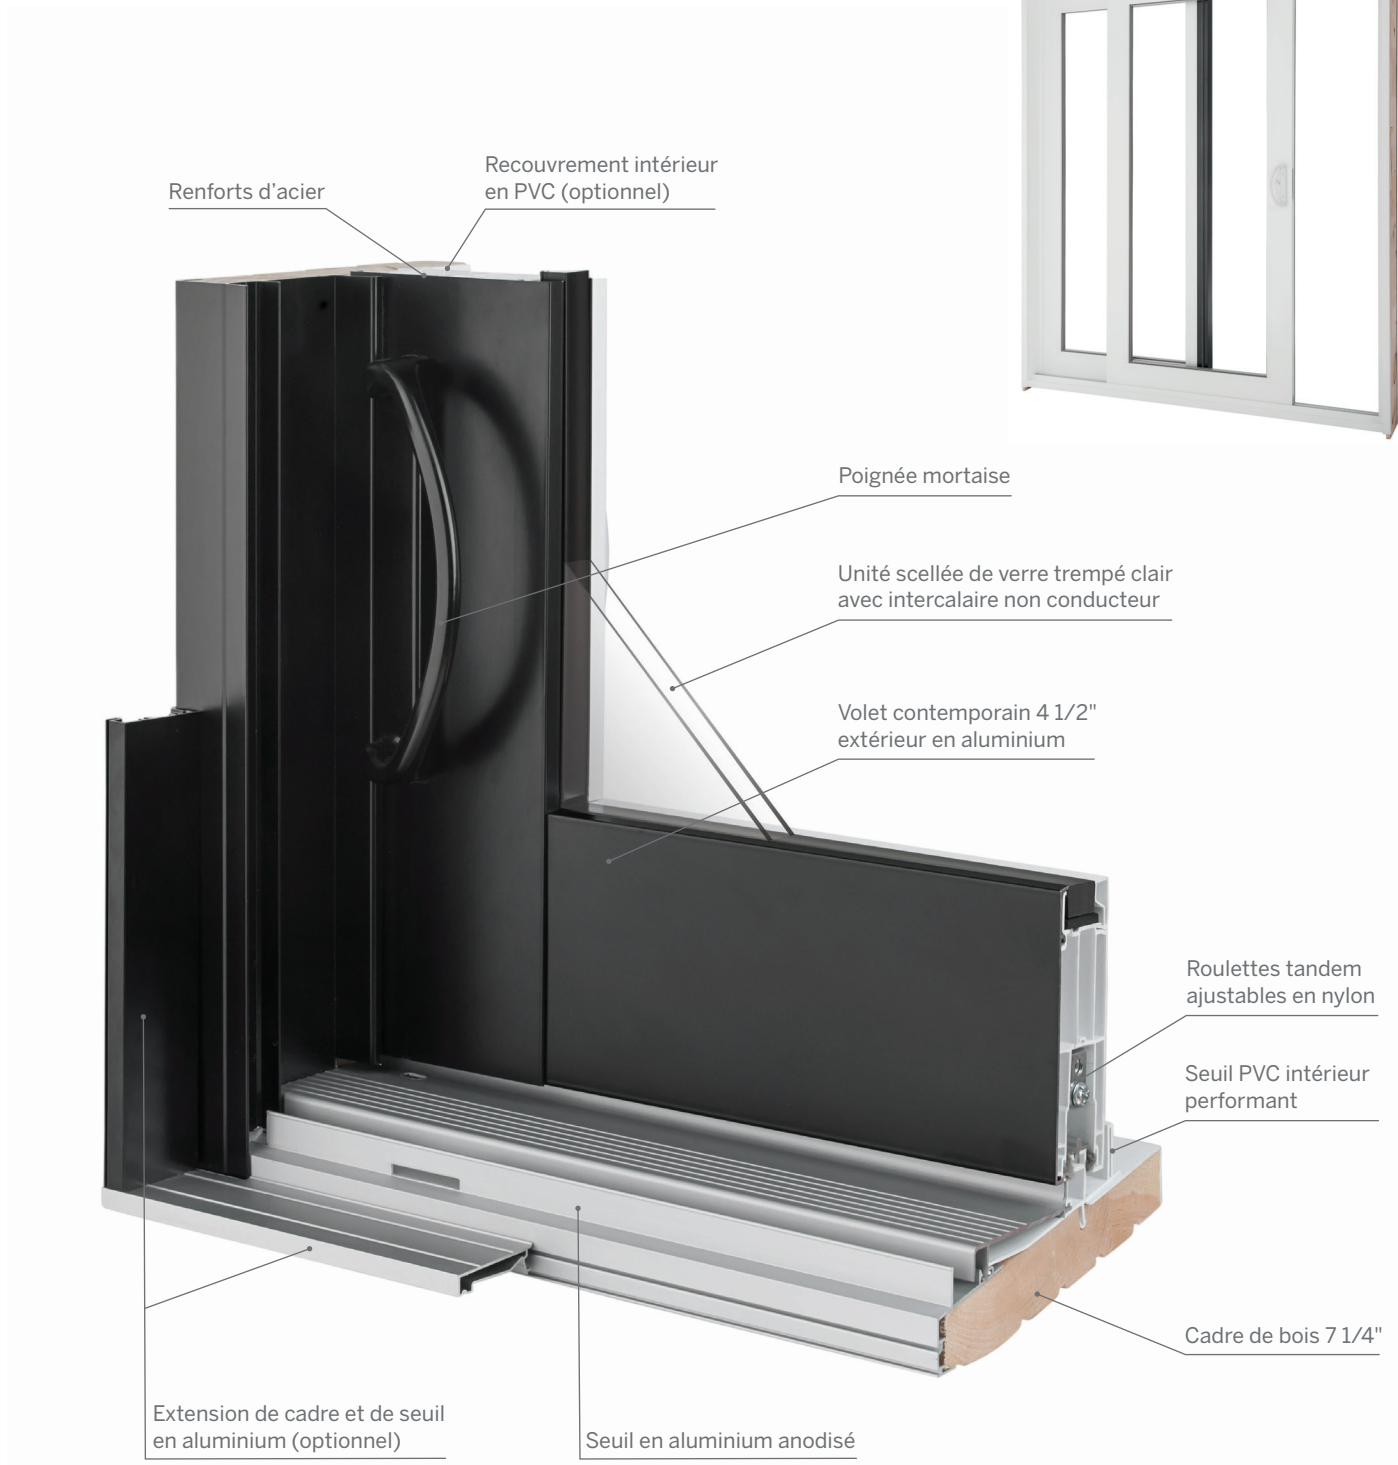

JARDIN HYBRIDE

CARACTÉRISTIQUES

Dimensions sur mesure possibles

PERFORMANCES

NORMES	INFILTRATION D'AIR	RÉSISTANCE À L'EAU	PRESSION DE CALCUL	DÉSIGNATION PRINCIPALE
AAMA/WDMA/CSA 101/I.S.2/A440-11	A3	400 Pa (8.35 psf)	3120 Pa (65 psf)	R-CP55-SD 1785 X 2055 mm (~ 70 X 81")