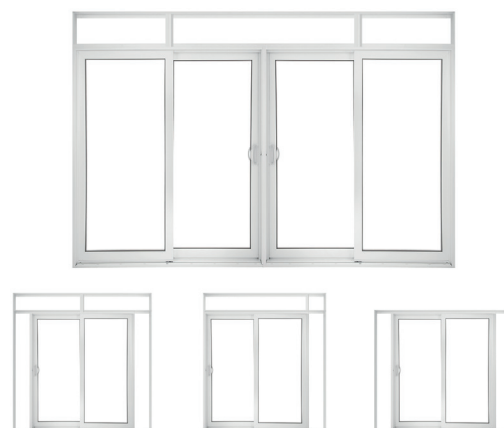

MOULURES À BRIQUE

CARRELAGES

OPTIONS

VERRE DOUBLE ÉNERGÉTIQUE

Unité scellée de 7/8"

VERRE TRIPLE CLAIR OU ÉNERGÉTIQUE

Unité scellée de 1 1/4"

POIGNÉES EURO CONTEMPORAINES

BARRE DE SÉCURITÉ

FAUX BARROTINS

MULTIPOINTS

BARRURE COUP DE PIED

LATÉRAUX ET IMPOSTES

DIMENSIONS

Classique C | Hybride | Légende S

LARGEUR	2 LUMIÈRES				3 LUMIÈRES			4 LUMIÈRES	
	5'	6'	7'	8'	9'	10'	12'	9'	12'
HAUTEUR 79 1/2''* 2019 mm	XO/OX	XO/OX	XO/OX	XO/OX	OXO	OXO	OXO	OXXO	OXXO
					106 3/4'' 2710 mm	124 3/4'' 3167 mm	142 3/4'' 3625 mm		
					XOO/OOX	XOO/OOX	XOO/OOX		
81'' 2057 mm	58 5/8'' 1489 mm	70 5/8'' 1794 mm	82 5/8'' 2099 mm	94 5/8'' 2403 mm	106 7/16'' 2703 mm	124 7/16'' 3160 mm	142 7/16'' 3618 mm		
95 1/2''* 2426 mm					XOX	XOX	XOX	XOOX	XOOX
					103 3/16'' 2621 mm	121 3/16'' 3078 mm	139 3/16'' 3535 mm	115'' 2920 mm	139'' 3530 mm

Jardin PVC | Jardin Hybride

LARGEUR	2 LUMIÈRES				3 LUMIÈRES			4 LUMIÈRES	
	5'***	6'***	7'	8'	9'***	10'	12'	9'***	12'***
HAUTEUR 81''*** 2057 mm	XO/OX	XO/OX	XO/OX	XO/OX	OXO	OXO	OXO	OXXO	OXXO
					107 1/2'' 2731 mm	125 1/2'' 3188 mm	143 1/2'' 3645 mm		
					XOO/OOX	XOO/OOX	XOO/OOX		
					107 1/4'' 2724 mm	125 1/4'' 3181 mm	143 1/4'' 3638 mm		
					XOX	XOX	XOX	XOOX	XOOX
					102 3/8'' 2600 mm	120 3/8'' 3057 mm	138 3/8'' 3514 mm	115'' 2920 mm	139'' 3530 mm