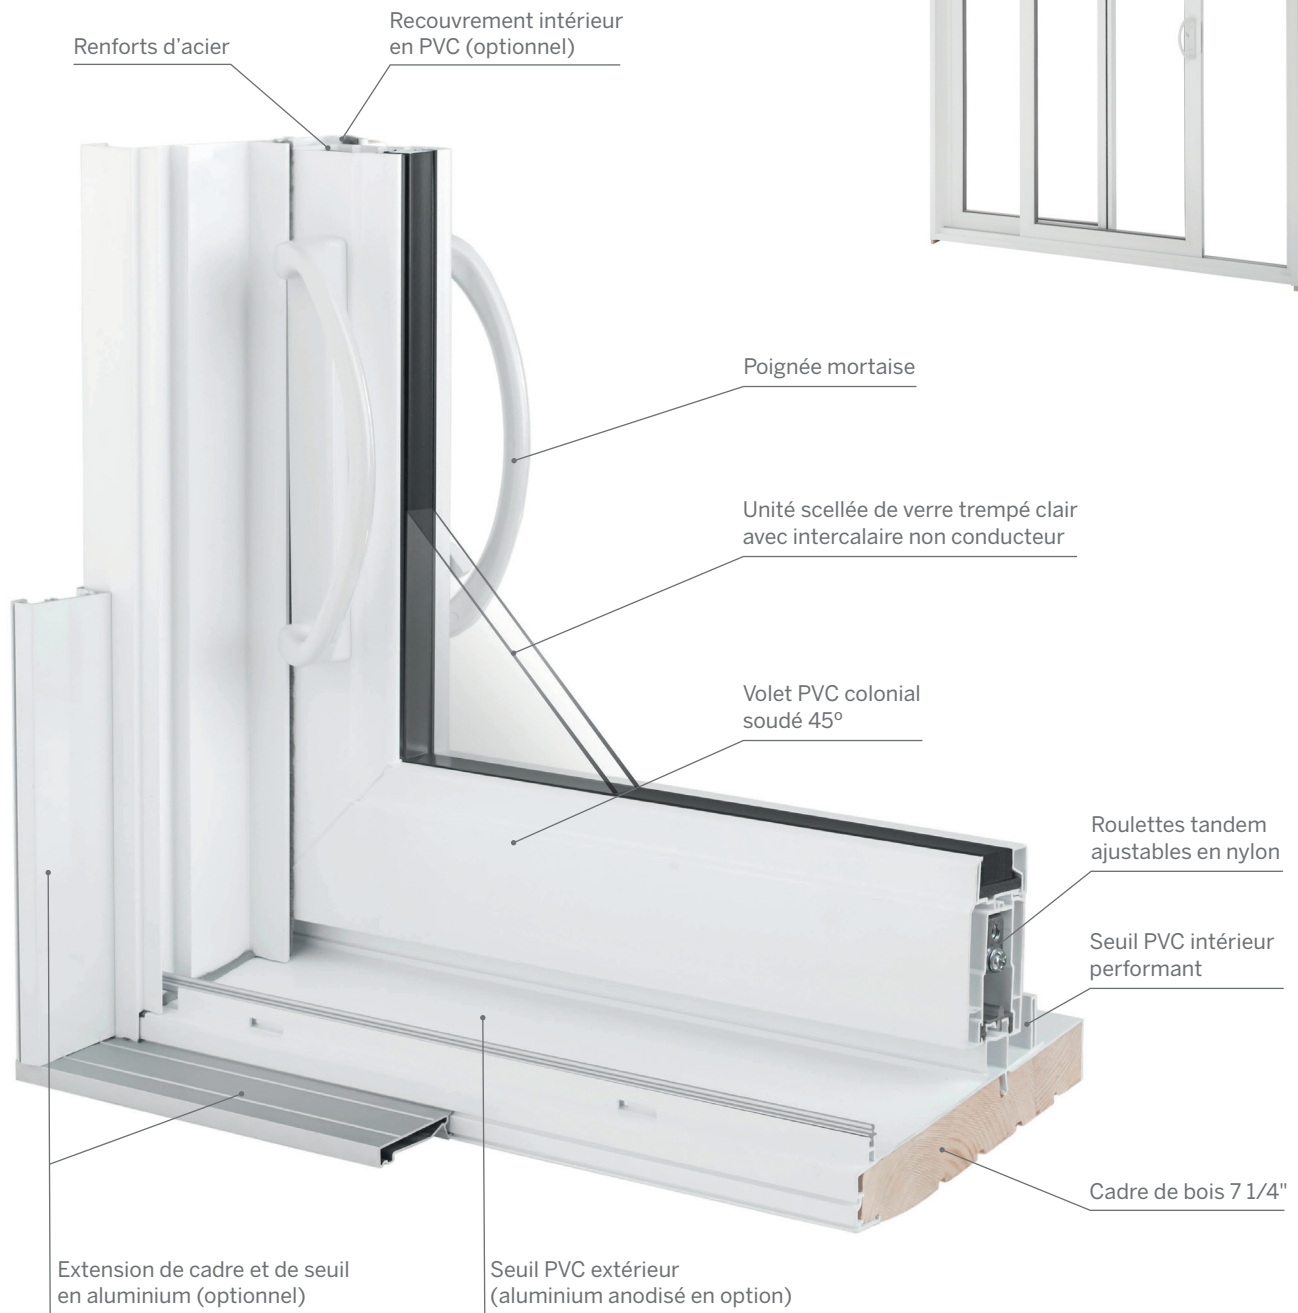

LÉGENDE S

CARACTÉRISTIQUES

Dimensions sur mesure possibles

PERFORMANCES

NORMES	INFILTRATION D'AIR	RÉSISTANCE À L'EAU	PRESSION DE CALCUL	DÉSIGNATION PRINCIPALE
AAMA/WDMA/CSA 101/1.S.2/A440-11	A3	400 Pa (8,35 psf)	1920 Pa (40 psf)	R-CP40-SD 1793 X 2055 mm (~ 71 X 81")