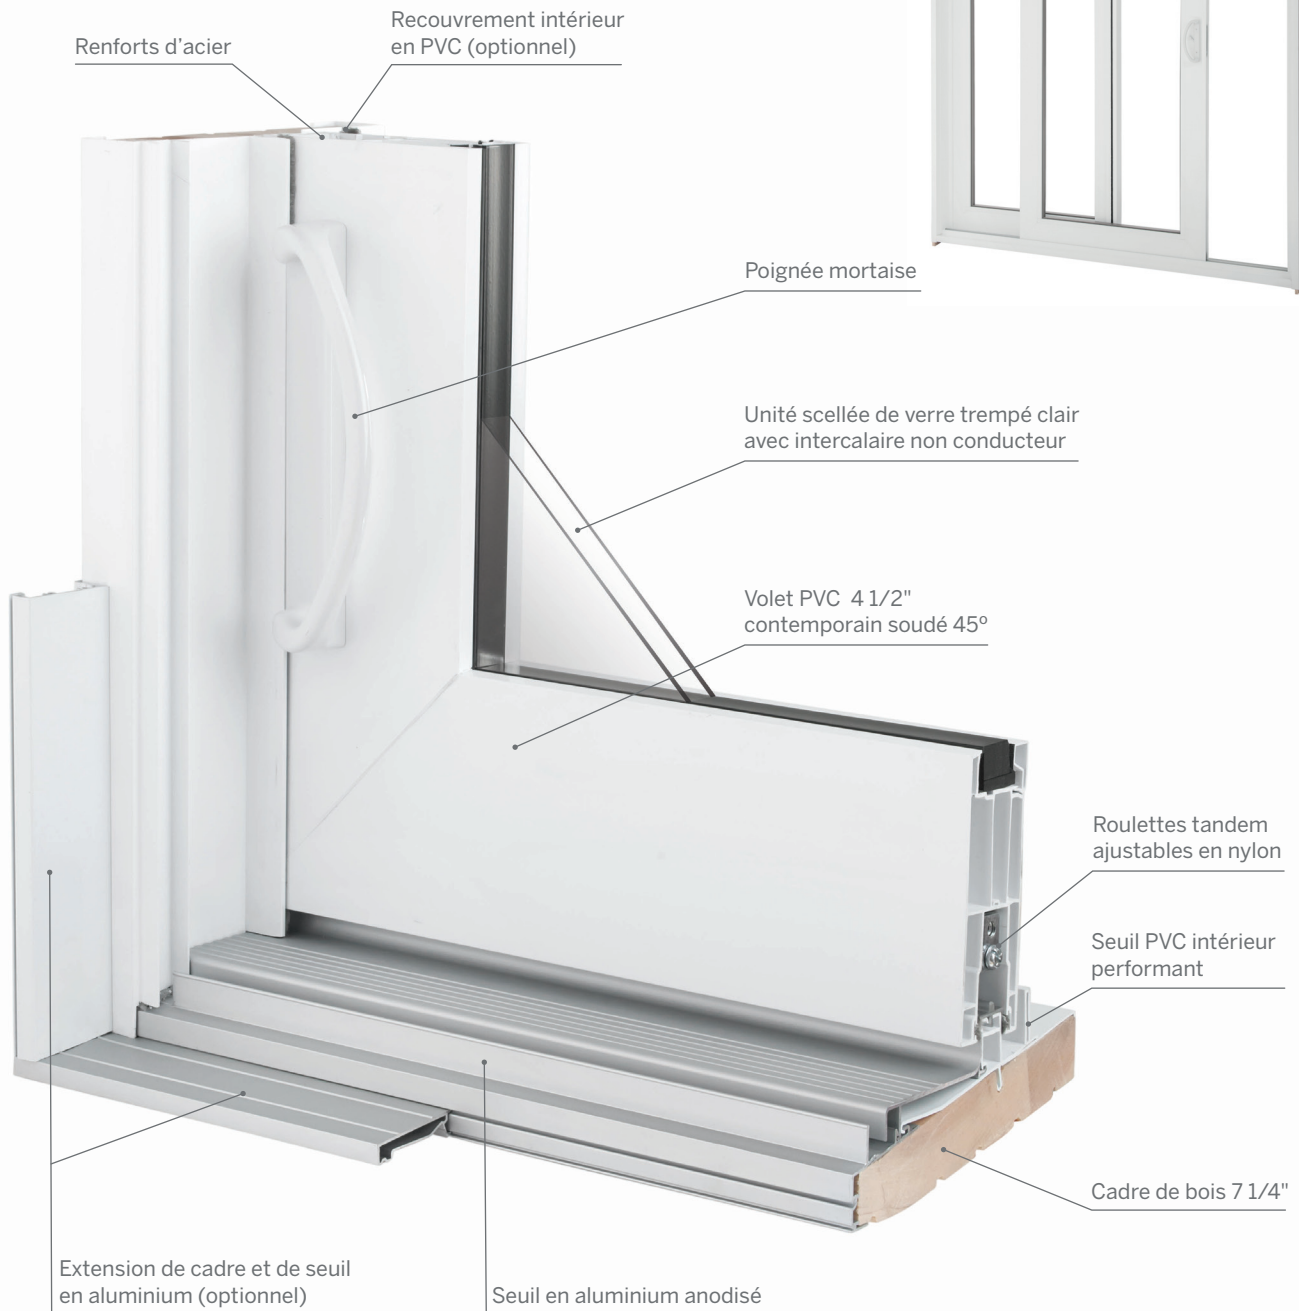

JARDIN PVC

CARACTÉRISTIQUES

Dimensions sur mesure possibles

PERFORMANCES

IGMA INSULATING GLASS MANUFACTURERS ALLIANCE

NORMES	INFILTRATION D'AIR	RÉSISTANCE À L'EAU	PRESSION DE CALCUL	DÉSIGNATION PRINCIPALE
AAMA/WDMA/CSA 101/I.S.2/A440-11	A3	360 Pa (7,52 psf)	2160 Pa (45 psf)	R-CP45-SD 1788 X 2055 mm (~ 70 X 81")