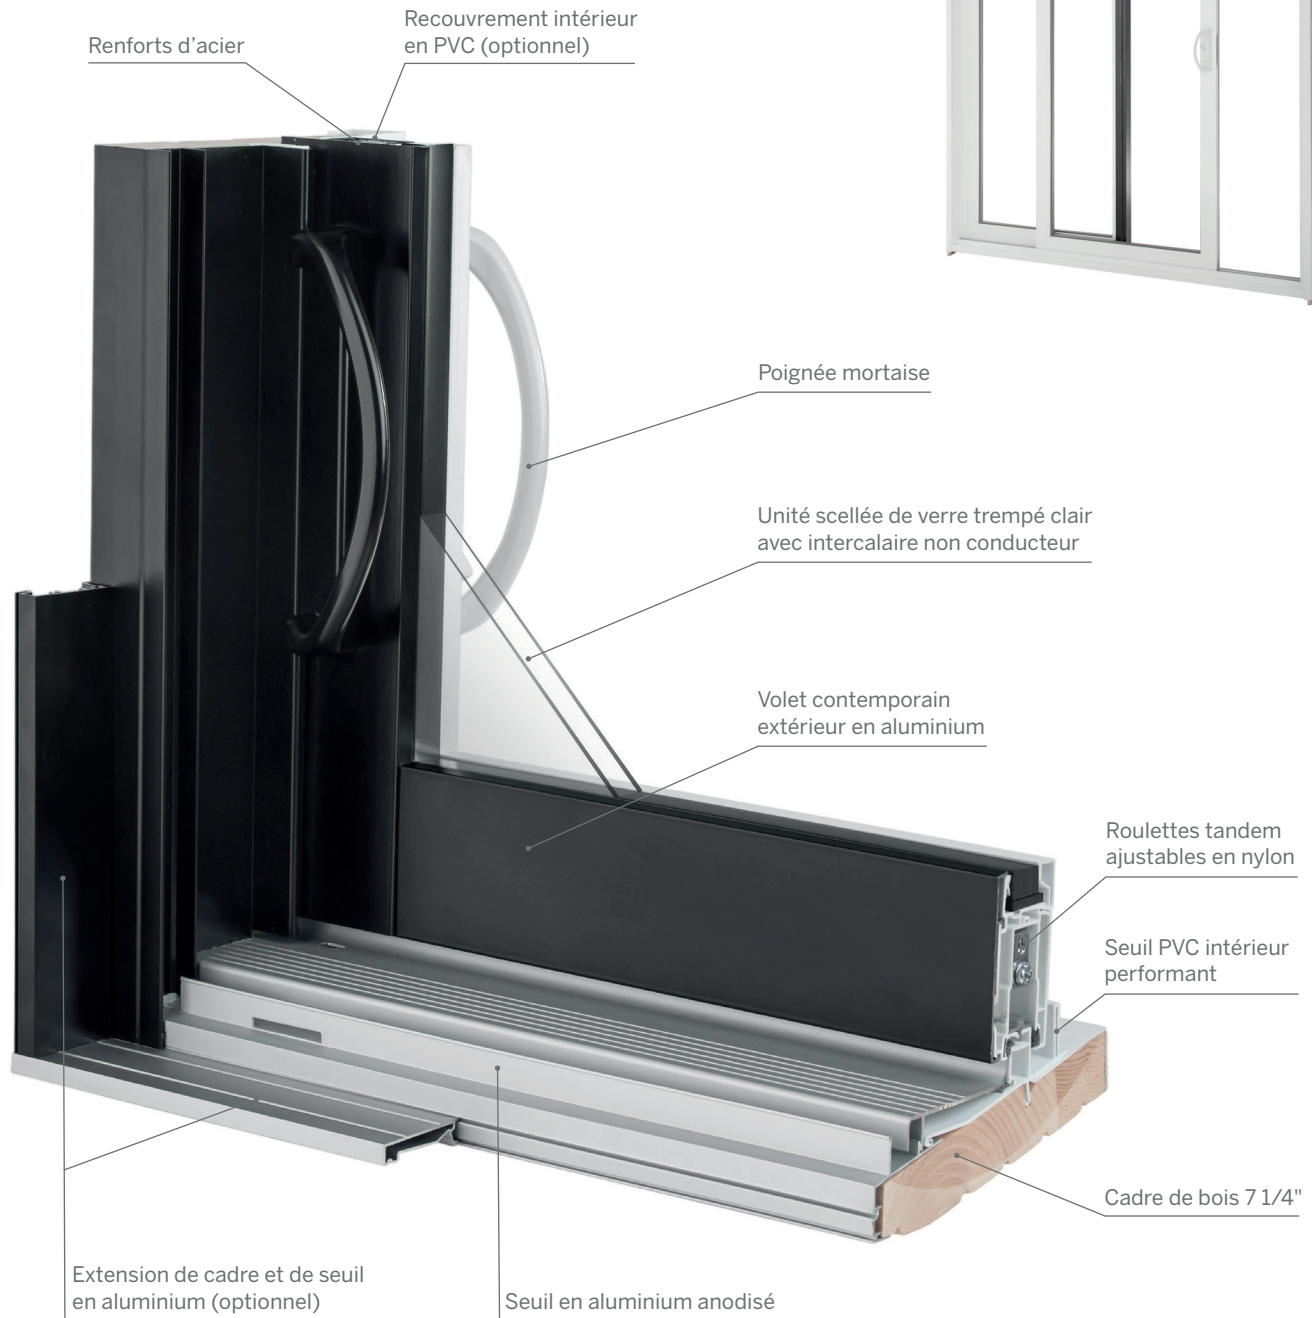

HYBRIDE

CARACTÉRISTIQUES

Dimensions sur mesure possibles

PERFORMANCES

NORMES	INFILTRATION D'AIR	RÉSISTANCE À L'EAU	PRESSION DE CALCUL	DÉSIGNATION PRINCIPALE
AAMA/WDMA/CSA 101/I.S.2/A440-11	A3	400 Pa (8,35 psf)	2640 Pa (55 psf)	R-CP55-SD 1790 X 2057 mm (~ 71 X 81")